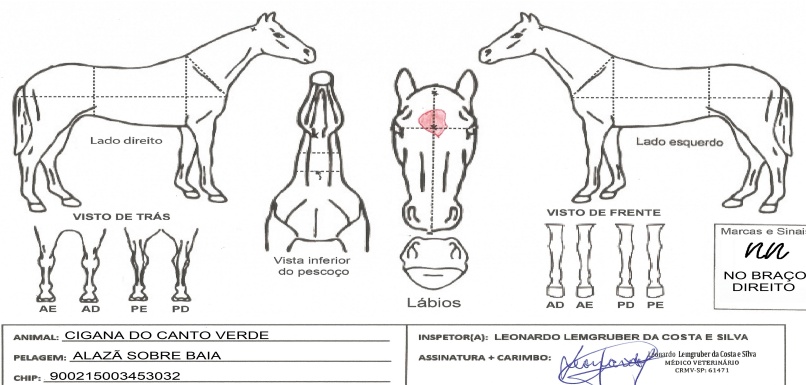

### FICHA DO ANIMAL

06/029666 - CIGANA DO CANTO VERDE

Chip nº: 900215003453032

Situação: ATIVO  
Nascido em 16/08/2021 na fazenda/haras: RANCHO CANTO VERDE em CAÇAPAVA, SP  
Sexo: FÊMEA  
Registro Definitivo: 06/029666 Registro Provisório: 02/055504  
Criador: MARCELO SOUTO NACIF - Código: 997815  
Proprietário: MARCELO SOUTO NACIF - Código: 997815

### MENSURAÇÕES

Julgamento feito por: LEONARDO LEMGRUBER DA COSTA E SILVA

Altura	Cernelha: 1,53	Dorso: 1,46	Garupa: 1,54	Costados: 0,64
Comprimento	Cabeça: 0,62	Pescoço: 0,63	Dorso/Lombo: 0,49	Garupa: 0,50
	Espádua: 0,53	Corpo: 1,54		
Largura	Cabeça: 0,22	Peito: 0,38	Ancas: 0,54	
Perímetro	Tórax: 1,78	Canela: 0,18		

Pelagem: ALAZÃ SOBRE BAIA

Particularidades e Observações: xxxxxx

Marcas e Sinais: xxxxxx

Animal com teste de DNA comprovando a padreação.

ANIMAL: CIGANA DO CANTO VERDE  
PELAGEM: ALAZÃ SOBRE BAIA  
CHIP: 900215003453032

INSPECTOR(A): LEONARDO LEMGRUBER DA COSTA E SILVA  
ASSINATURA + CARIMBO:  Med. V. 10/08/2010  
LEONARDO LEMGRUBER DA COSTA E SILVA  
MÉDICO VETERINÁRIO  
CRMV SP: 61471