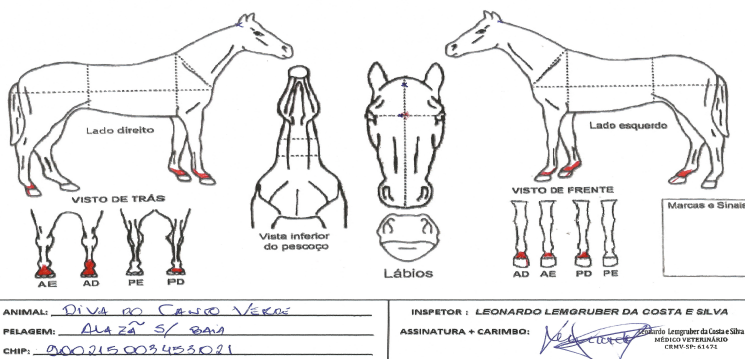

Registro no Mapa sob o Nº BR 22

SERVIÇO DE REGISTRO GENEALÓGICO DA RAÇA CAMPOLINA

FICHA DO ANIMAL

06/029804 - DIVA DO CANTO VERDE

Chip nº: 900215003453021

Situação: ATIVO
Nascido em 16/02/2022 na fazenda/haras: RANCHO CANTO VERDE em CAÇAPAVA, SP
Sexo: FÊMEA
Registro Definitivo: 06/029804 Registro Provisório: 02/055505
Criador: MARCELO SOUTO NACIF - Código: 997815
Proprietário: MARCELO SOUTO NACIF - Código: 997815

MENSURAÇÕES

Julgamento feito por: LEONARDO LEMGRUBER DA COSTA E SILVA

Altura	Cernelha: 1,48	Dorso: 1,42	Garupa: 1,49	Costados: 0,62
Comprimento	Cabeça: 0,61	Pescoço: 0,61	Dorso/Lombo: 0,50	Garupa: 0,50
	Espádua: 0,50	Corpo: 1,54		
Largura	Cabeça: 0,20	Peito: 0,35	Ancas: 0,52	
Perímetro	Tórax: 1,72	Canela: 0,18		
Pelagem:	ALAZÃ			

Particularidades e Observações: xxxxxx

Marcas e Sinais: xxxxxx

Animal com teste de DNA comprovando a padreação.

GENEALOGIA

PAI

05/006766 - TELECO DE SÃO JOÃO - ALAZÃ SOBRE BAIA - VP

06/029804 - DIVA DO CANTO VERDE - ALAZÃ - VP