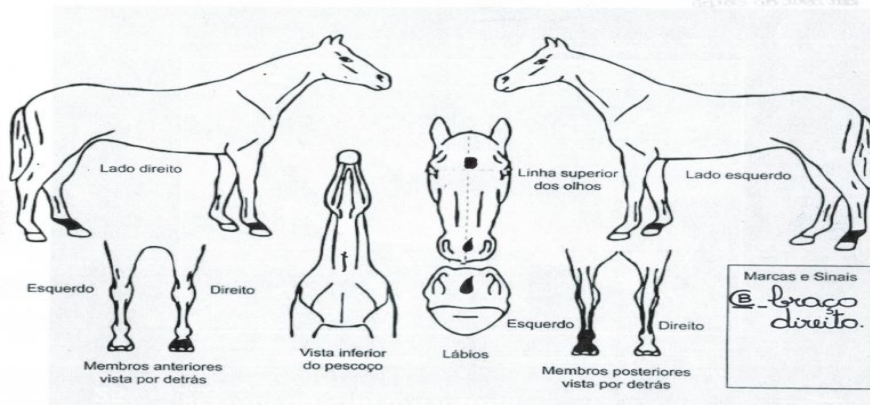

**FICHA DO ANIMAL**

**06/024360 - BOA SORTE DO VARJÃO**

**Chip nº:**

Situação: ATIVO  
Nascido em 15/11/2006 na fazenda/haras: FAZENDA CACÔCO em DIVINÓPOLIS, MG  
Sexo: FÊMEA  
Registro Definitivo: 06/024360 Registro Provisório: 02/048655  
Criador: CLAYTON LEAL BRUM - Código: 54965  
Proprietário: FABRÍCIO BRAGA DE ALMEIDA - Código: 56004

**MENSURAÇÕES**

Julgamento feito por: MÚCIO BOTELHO SALOMÃO

Altura	Cernelha: 1,50	Dorso: 1,41	Garupa: 1,48	Costados: 0,67
Comprimento	Cabeça: 0,57	Pescoço: 0,60	Dorso/Lombo: 0,57	Garupa: 0,50
	Espádua: 0,53	Corpo: 1,54		
Largura	Cabeça: 0,21	Peito: 0,41	Ancas: 0,52	
Perímetro	Tórax: 1,90	Canela: 0,20		
Pelagem:	ALAZÃ			
Particularidades e Observações: XXXXXX				

Marcas e Sinais: XXXXXX

Animal com teste de DNA comprovando a padreação.

**GENEALOGIA**

**PAI**

05/000926 - INHÔ DO ANGELIM - BAIA - AP

06/024360 - BOA SORTE DO VARJÃO - ALAZÃ - VP

**MÃE**

06/012494 - D'BRUM QUALIDADE - CASTANHA - AP