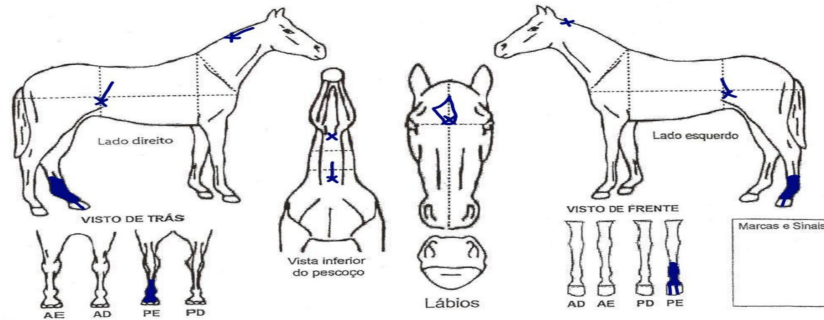

Registro no Mapa sob o Nº BR 22

SERVIÇO DE REGISTRO GENEALÓGICO DA RAÇA CAMPOLINA

FICHA DO ANIMAL

2/57091 - DONA FLOR DO CANTO VERDE

Chip nº: 963003100319540

Situação: ATIVO
Nascido em 10/12/2024 na fazenda/haras: RANCHO CANTO VERDE em CAÇAPAVA, SP
Sexo: FÊMEA
Registro Definitivo: Registro Provisório: 2/57091
Criador: MARCELO SOUTO NACIF - Código: 997815
Proprietário: MARCELO SOUTO NACIF - Código: 997815

MENSURAÇÕES

Julgamento feito por: RAISSA ANTUNES MARTINS

Altura	Cernelha:	Dorso:	Garupa:	Costados:
Comprimento	Cabeça:	Pescoço:	Dorso/Lombo:	Garupa:
	Espádua:	Corpo:		
Largura	Cabeça:	Peito:	Ancas	
Perímetro	Tórax:	Canela:		
Pelagem:	BAIA			

Particularidades e Observações:

Marcas e Sinais: Listra de burro. Vestígio de faixa crucial. Vestígio de zebruras.

Animal com teste de DNA comprovando a padreação.

ANIMAL: <u>Dona Flor do Canto Verde</u>	INSPEÇÃO(A): <u>Raissa Antunes Martins</u>
PELAGEM: <u>Baia</u>	ASSINATURA + CARIMBO: 
CHIP: <u>963003100319540</u>	