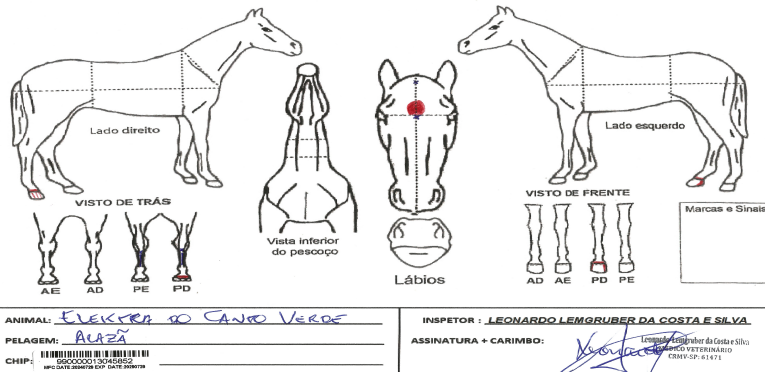

Registro no Mapa sob o Nº BR 22

SERVIÇO DE REGISTRO GENEALÓGICO DA RAÇA CAMPOLINA

**FICHA DO ANIMAL**

**02/56583 - ELEKTRA DO CANTO VERDE**

**Chip nº:** 990000013045852

Situação: ATIVO  
Nascido em 06/04/2024 na fazenda/haras: RANCHO CANTO VERDE em CAÇAPAVA, SP  
Sexo: FÊMEA  
Registro Definitivo: Registro Provisório: 02/56583  
Criador: MARCELO SOUTO NACIF - Código: 997815  
Proprietário: MARCELO SOUTO NACIF - Código: 997815

**MENSURAÇÕES**

Julgamento feito por: LEONARDO LEMGRUBER DA COSTA E SILVA

Altura	Cernelha:	Dorso:	Garupa:	Costados:
Comprimento	Cabeça:	Pescoço:	Dorso/Lombo:	Garupa:
	Espádua:	Corpo:		
Largura	Cabeça:	Peito:	Ancas	
Perímetro	Tórax:	Canela:		
Pelagem:	ALAZÃ			
Particularidades e Observações:				

Marcas e Sinais:

Animal com teste de DNA comprovando a padreação.

ANIMAL: ELEKTRA DO CANTO VERDE  
PELAGEM: ALAZÃ  
CHIP: 990000013045852  
INSPECTOR: LEONARDO LEMGRUBER DA COSTA E SILVA  
ASSINATURA + CARIMBO: [Assinatura]