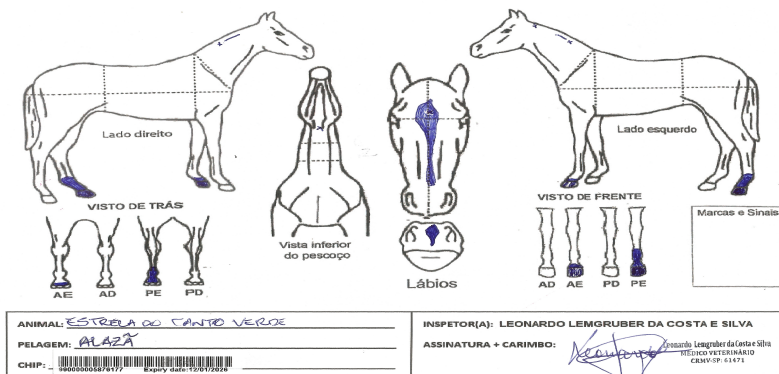

Registro no Mapa sob o Nº BR 22

SERVIÇO DE REGISTRO GENEALÓGICO DA RAÇA CAMPOLINA

FICHA DO ANIMAL

02/56454 - ESTRELA DO CANTO VERDE

Chip nº: 990000005876177

Situação: ATIVO
Nascido em 22/10/2023 na fazenda/haras: RANCHO CANTO VERDE em CAÇAPAVA, SP
Sexo: FÊMEA
Registro Definitivo: Registro Provisório: 02/56454
Criador: MARCELO SOUTO NACIF - Código: 997815
Proprietário: MARCELO SOUTO NACIF - Código: 997815

MENSURAÇÕES

Julgamento feito por: LEONARDO LEMGRUBER DA COSTA E SILVA

Altura	Cernelha:	Dorso:	Garupa:	Costados:
Comprimento	Cabeça:	Pescoço:	Dorso/Lombo:	Garupa:
	Espádua:	Corpo:		
Largura	Cabeça:	Peito:	Ancas	
Perímetro	Tórax:	Canela:		
Pelagem:	Alazã			

Particularidades e Observações:

Marcas e Sinais:

Animal com teste de DNA comprovando a padreação.

GENEALOGIA

PAI

05/006766 - TELECO DE SÃO JOÃO - ALAZÃ SOBRE BAIA - VP

02/56454 - ESTRELA DO CANTO VERDE - Alazã - VP